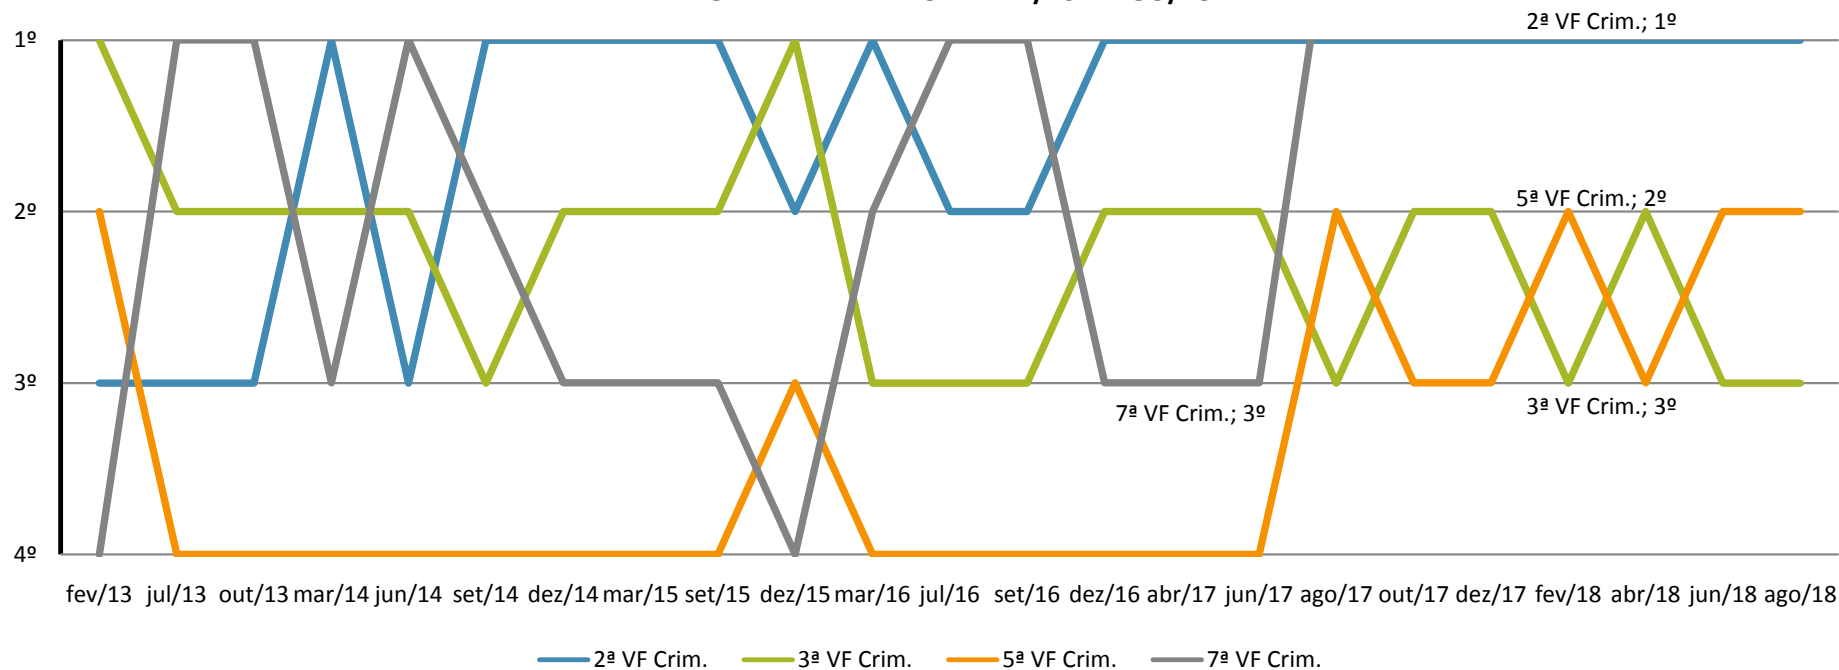

Varas Criminais - SJRJ

GRAFICO DE EVOLUÇÃO NA CLASSIFICAÇÃO DE DESEMPENHO DAS VARAS CRIMINAIS COM COMPETÊNCIA CONCORRENTE EM MATÉRIA PENAL E ESPECIALIZADA EM CRIMES CONTRA O SISTEMA FINANCEIRO NACIONAL E DE LAVAGEM DE DINHEIRO DE FEV/13 A AGO/18

* 7ª VF não considerada na Classificação de ago/17 e out/17 em razão de estar responsável pela ação referente à Operação Lava-Jato.