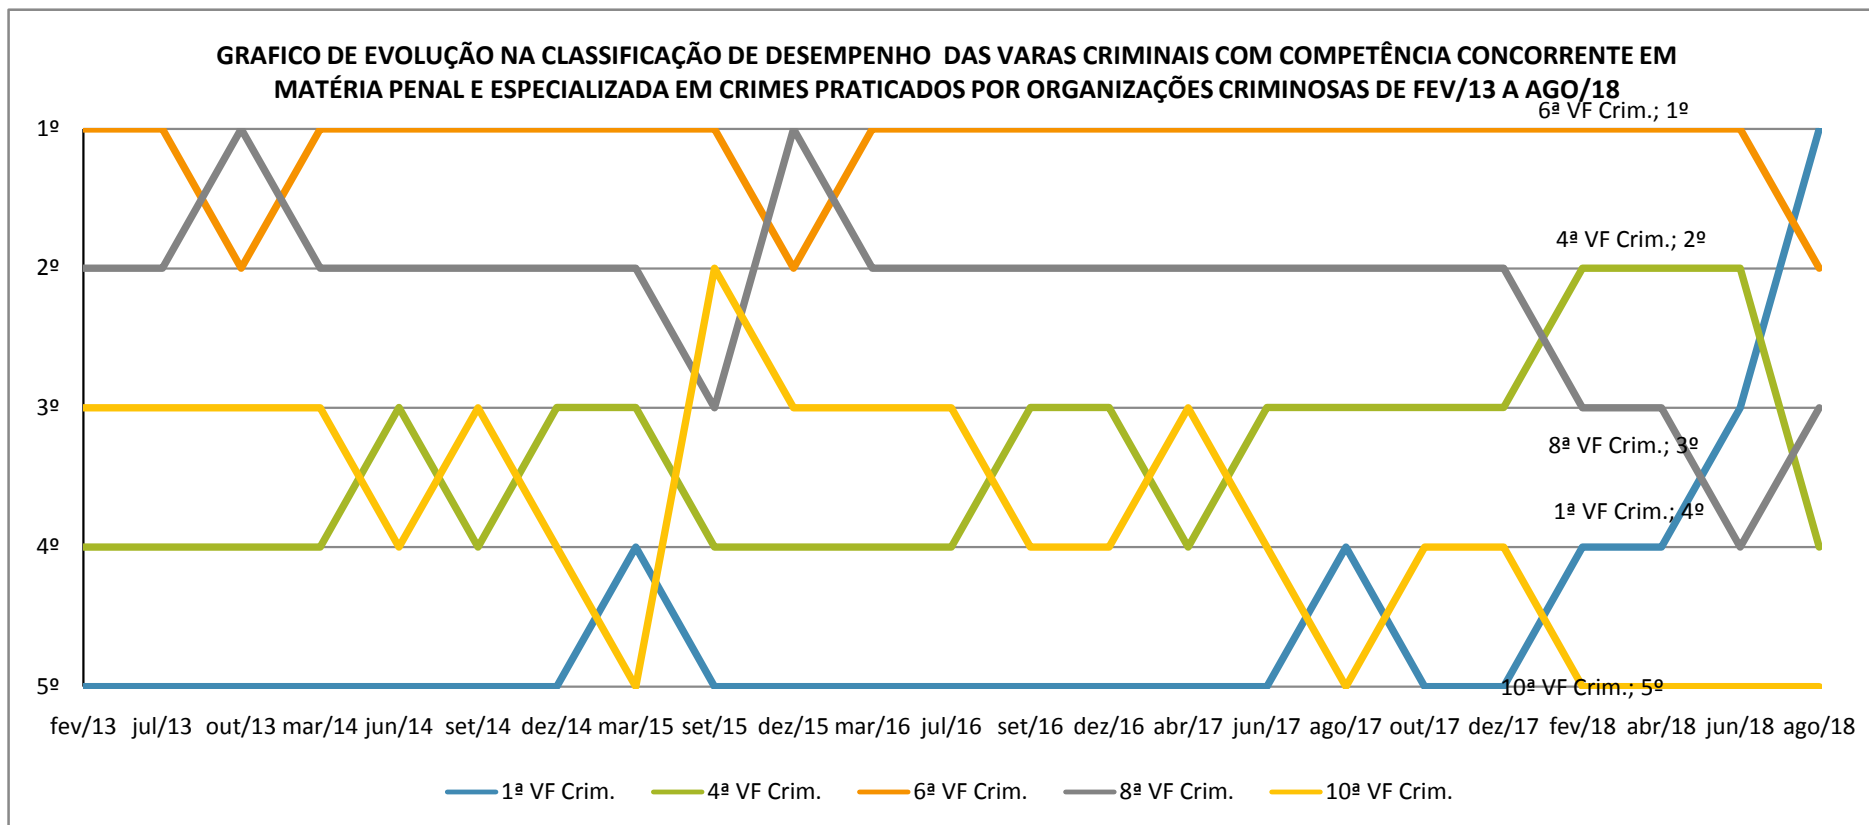

Varas Criminais - SJRJ

GRAFICO DE EVOLUÇÃO NA CLASSIFICAÇÃO DE DESEMPENHO DAS VARAS CRIMINAIS COM COMPETÊNCIA CONCORRENTE EM MATÉRIA PENAL E ESPECIALIZADA EM CRIMES CONTRA O SISTEMA FINANCEIRO NACIONAL E DE LAVAGEM DE DINHEIRO DE FEV/13 A AGO/18

* 7ª VF não considerada na Classificação de ago/17 e out/17 em razão de estar responsável pela ação referente à Operação Lava-Jato.