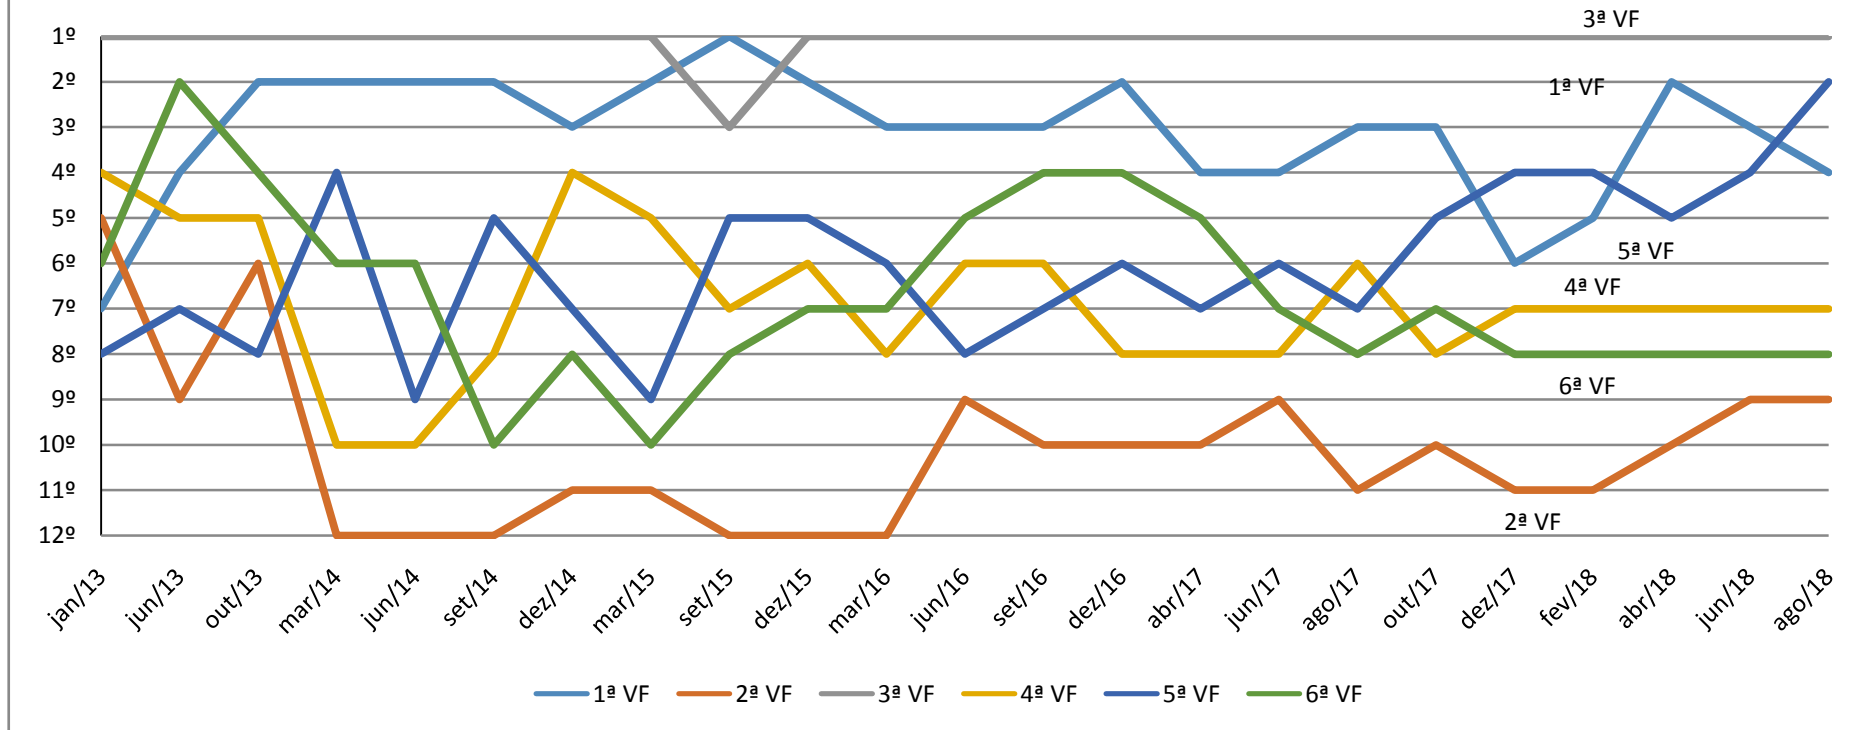

VARAS DE EXECUÇÃO FISCAL - SJRJ (1ª a 6ª VF)

GRÁFICO DE EVOLUÇÃO NA CLASSIFICAÇÃO DE DESEMPENHO DAS VARAS DE EXECUÇÃO FISCAL DA CAPITAL NO PERÍODO DE JAN/13 A AGO/18

VARAS DE EXECUÇÃO FISCAL - SJRJ (7ª a 12ª VF)

GRÁFICO DE EVOLUÇÃO NA CLASSIFICAÇÃO DE DESEMPENHO DAS VARAS DE EXECUÇÃO FISCAL DA CAPITAL NO PERÍODO DE JAN/13 A AGO/18