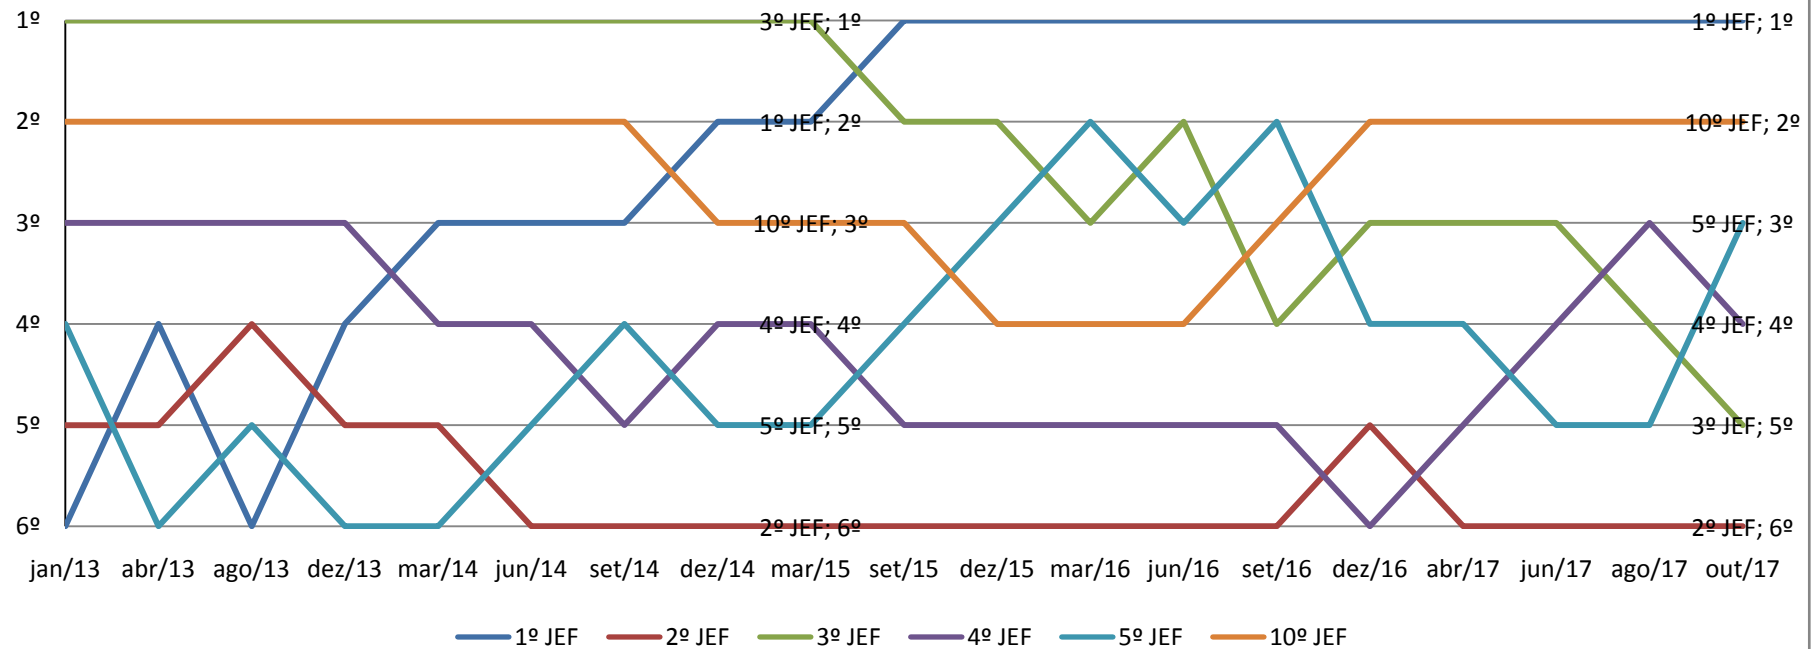

JEFs Cíveis - SJRJ

**GRÁFICO DE EVOLUÇÃO NA CLASSIFICAÇÃO DE DESEMPENHO DOS JUIZADOS ESPECIAIS
FEDERAIS CÍVEIS DA CAPITAL NO PERÍODO DE JAN/13 A OUT/17**

JEFs Previdenciários - SJRJ

GRÁFICO DE EVOLUÇÃO NA CLASSIFICAÇÃO DE DESEMPENHO DOS JUIZADOS ESPECIAIS FEDERAIS PREVIDENCIÁRIOS DA CAPITAL NO PERÍODO DE JAN/13 A AGO/17