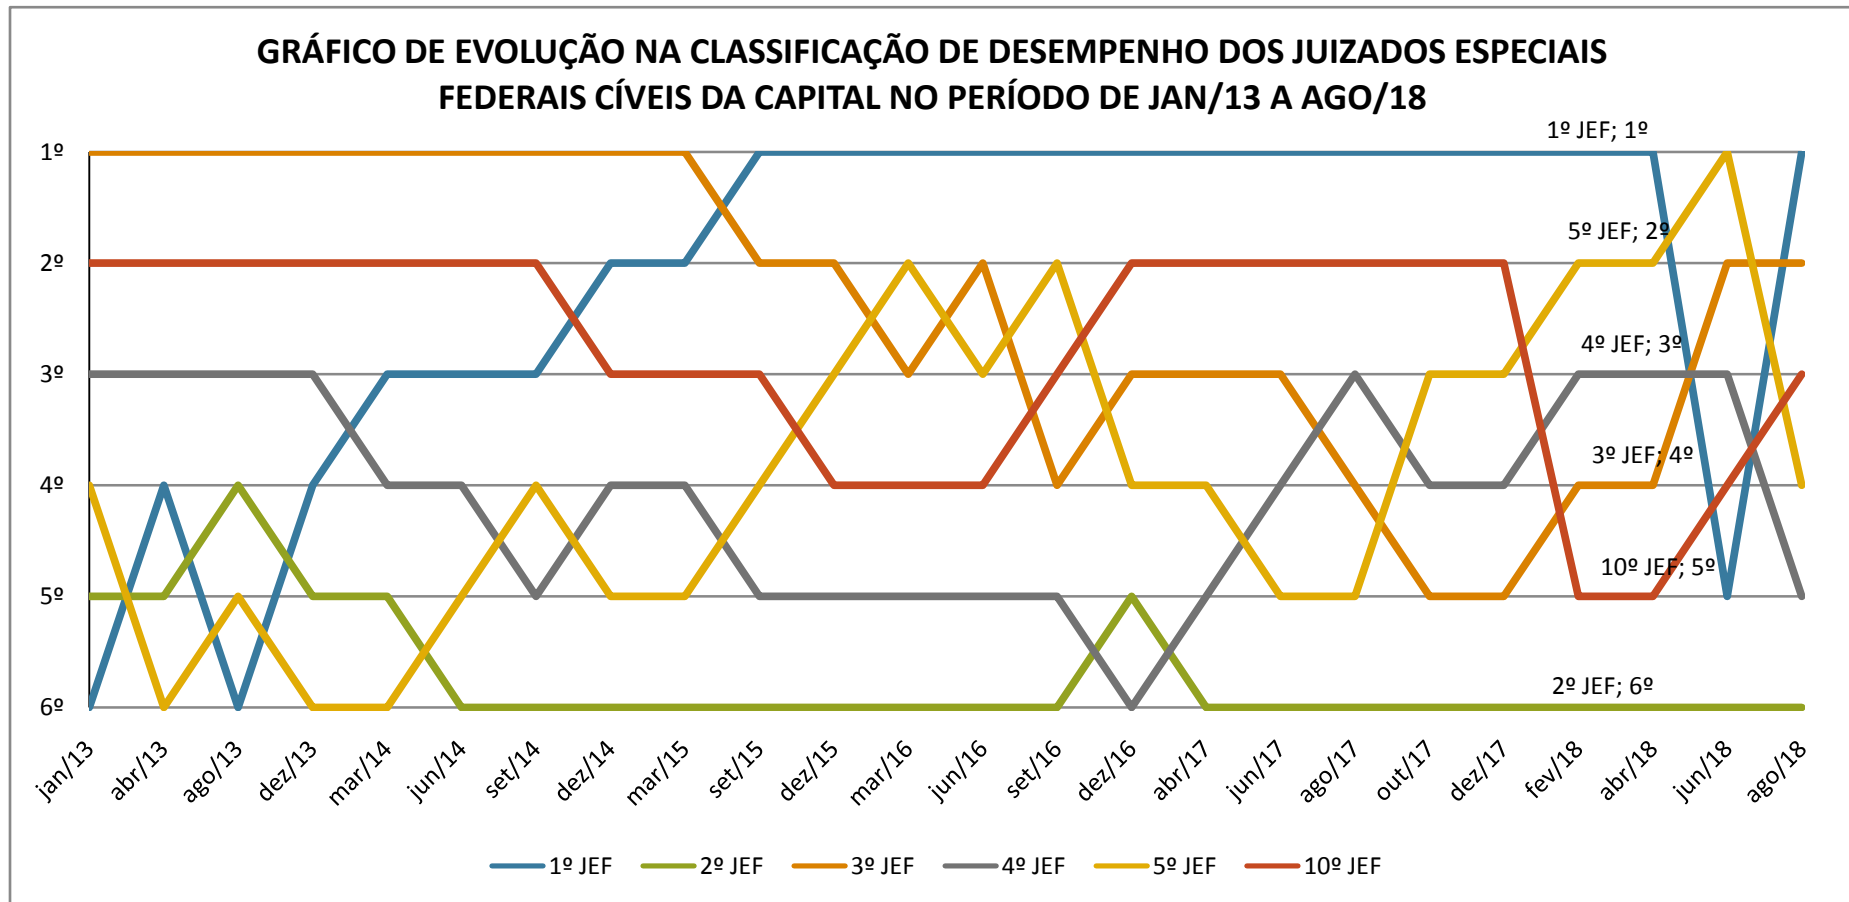

JEFs Cíveis - SJRJ

**GRÁFICO DE EVOLUÇÃO NA CLASSIFICAÇÃO DE DESEMPENHO DOS JUIZADOS ESPECIAIS
FEDERAIS CÍVEIS DA CAPITAL NO PERÍODO DE JAN/13 A AGO/18**

JEFs Previdenciários - SJRJ