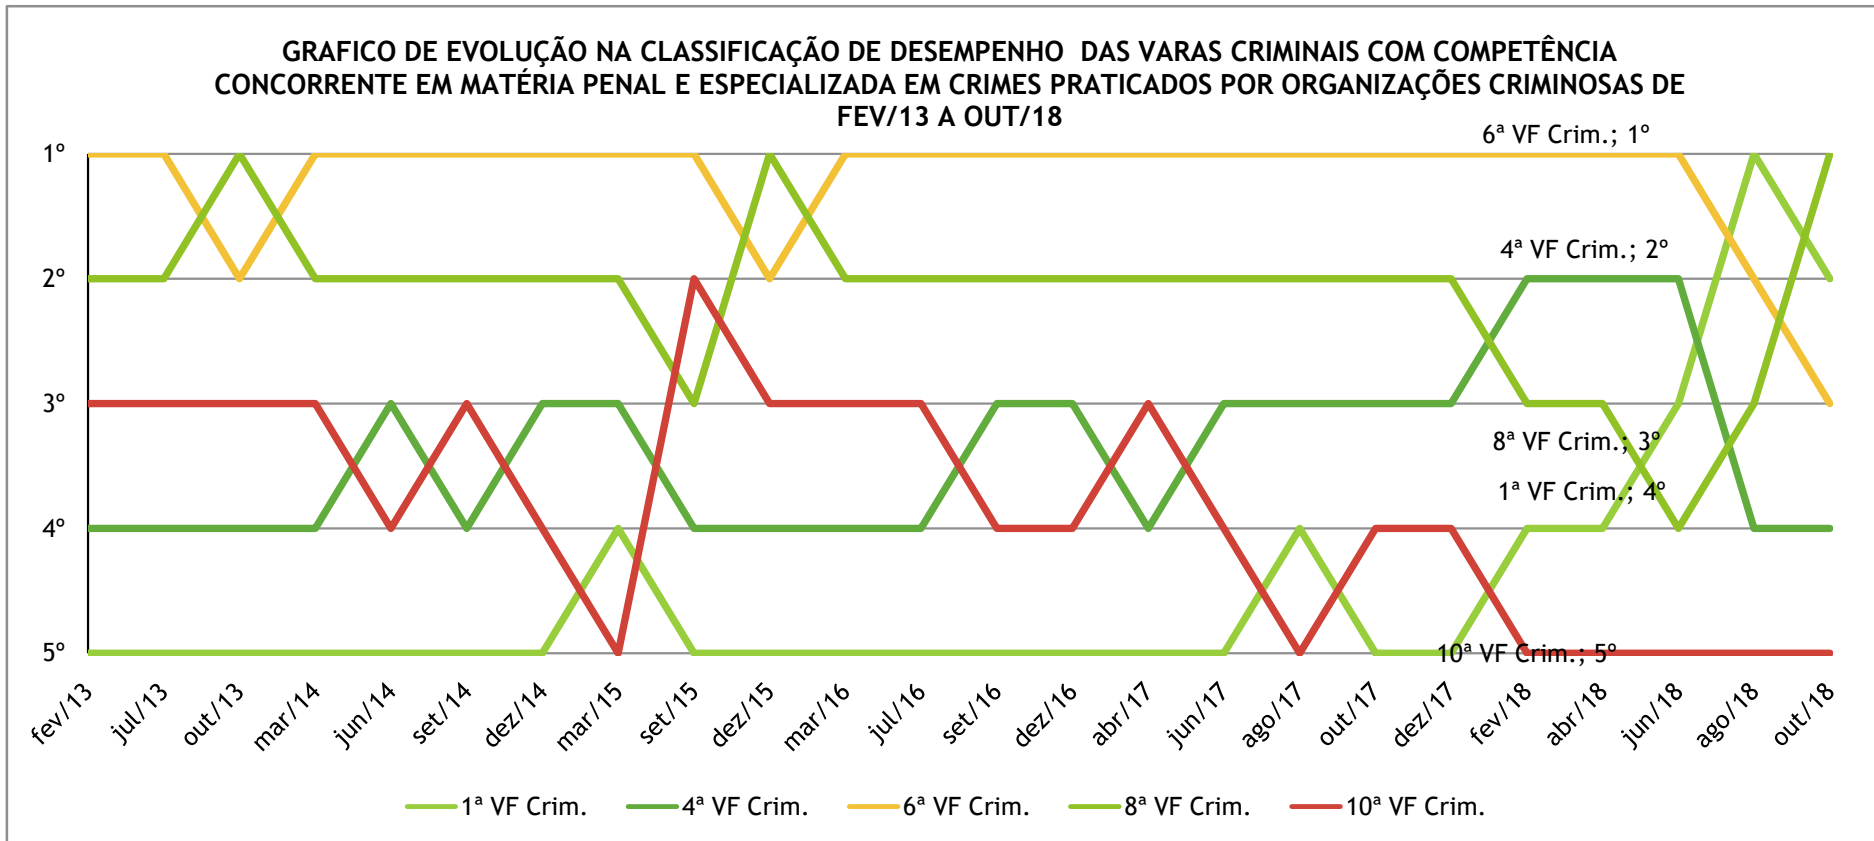

Varas Criminais - SJRJ

GRAFICO DE EVOLUÇÃO NA CLASSIFICAÇÃO DE DESEMPENHO DAS VARAS CRIMINAIS COM COMPETÊNCIA CONCORRENTE EM MATÉRIA PENAL E ESPECIALIZADA EM CRIMES CONTRA O SISTEMA FINANCEIRO NACIONAL E DE LAVAGEM DE DINHEIRO DE FEV/13 A OUT/18

* 7ªVF não considerada na Classificação de ago/17 e out/17 em razão de estar responsável pela ação referente à Operação Lava-Jato.