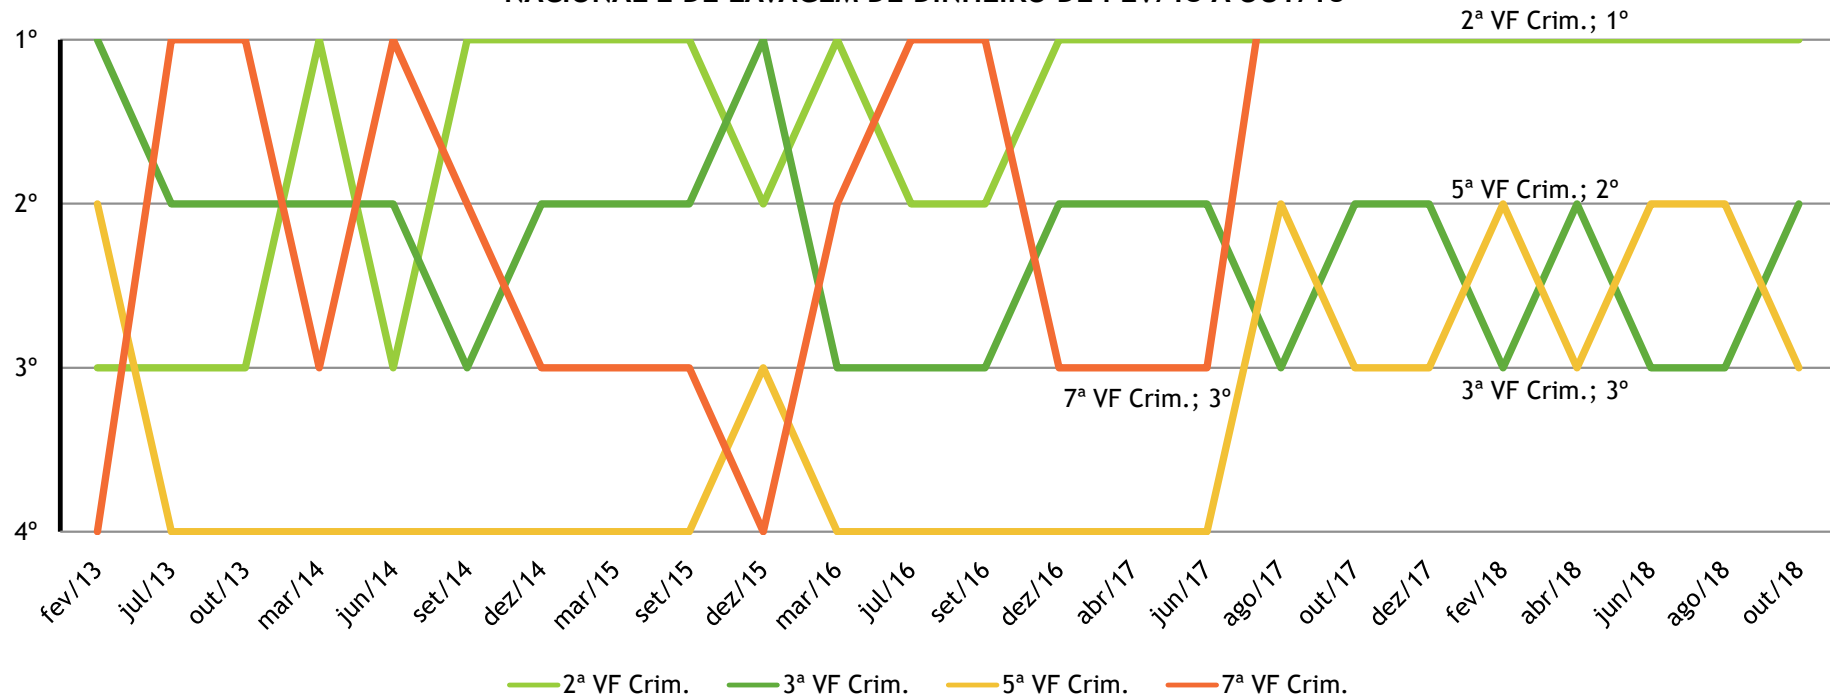

Varas Criminais - SJRJ

GRAFICO DE EVOLUÇÃO NA CLASSIFICAÇÃO DE DESEMPENHO DAS VARAS CRIMINAIS COM COMPETÊNCIA CONCORRENTE EM MATÉRIA PENAL E ESPECIALIZADA EM CRIMES CONTRA O SISTEMA FINANCEIRO NACIONAL E DE LAVAGEM DE DINHEIRO DE FEV/13 A OUT/18

* 7ªVF não considerada na Classificação de ago/17 e out/17 em razão de estar responsável pela ação referente à Operação Lava-Jato.