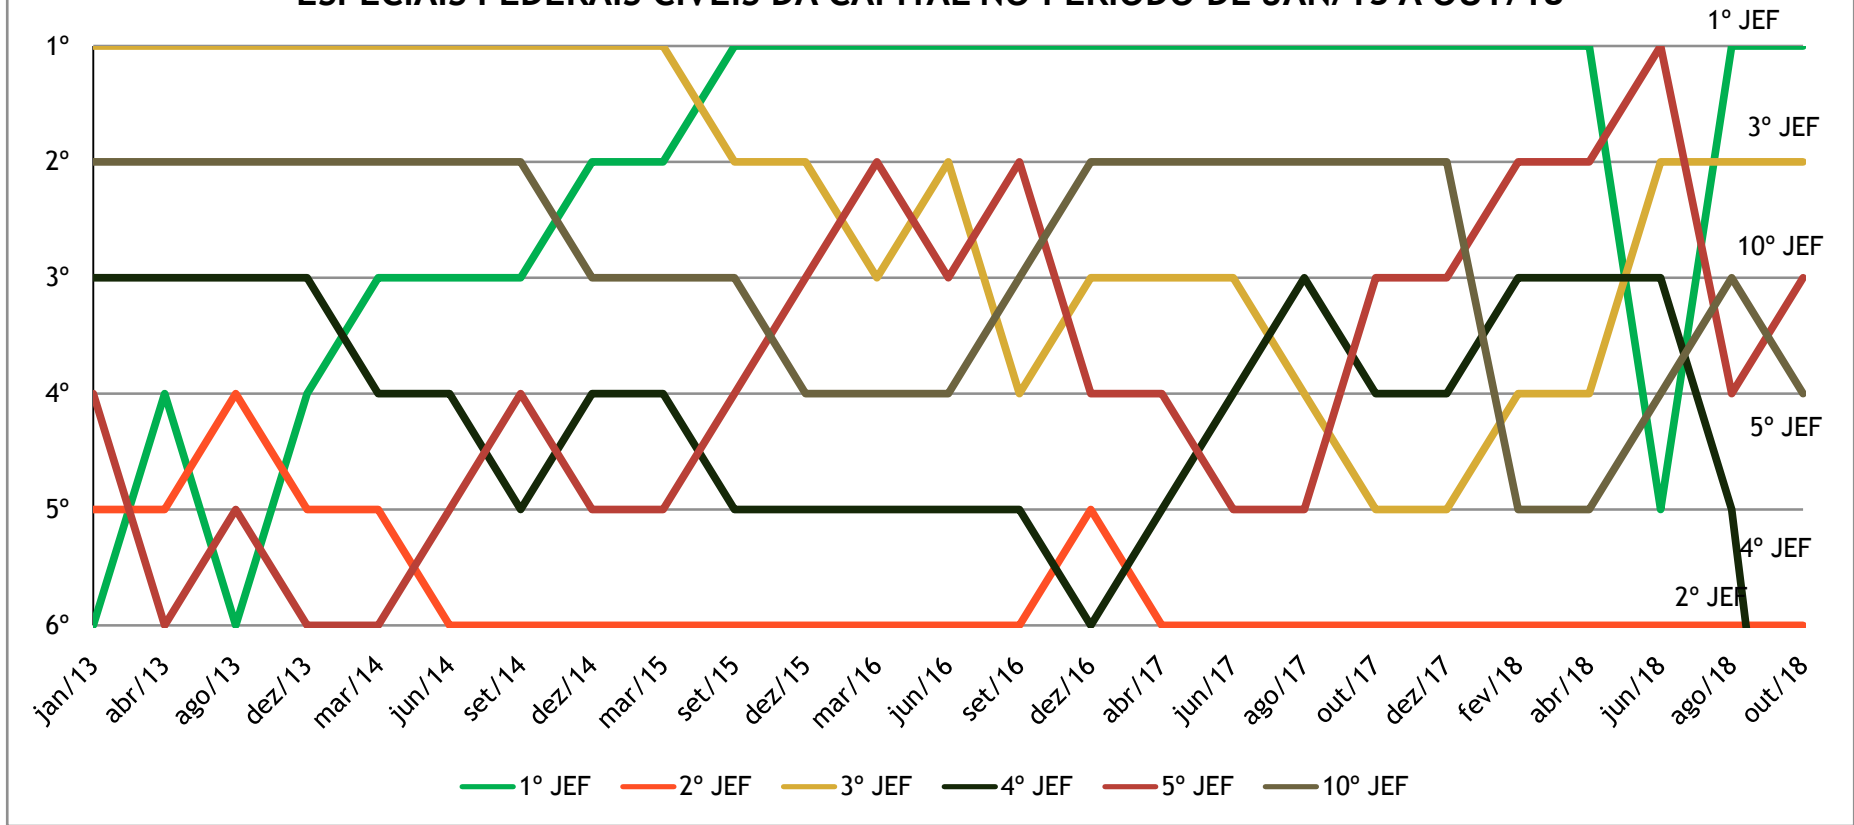

# JEFs Cíveis - SJRJ

GRÁFICO DE EVOLUÇÃO NA CLASSIFICAÇÃO DE DESEMPENHO DOS JUIZADOS ESPECIAIS FEDERAIS CÍVEIS DA CAPITAL NO PERÍODO DE JAN/13 A OUT/18